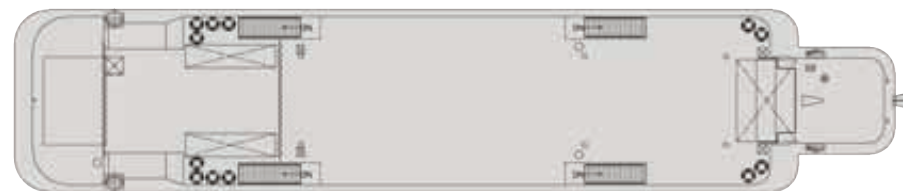

DJ機材

船舶貸切時、パーティー空間として利用可能

屋外ウェディング

船舶貸切時、自由なレイアウトが可能

ソウルクルーズ1号 宴会イベントホール

1F,2F

多様な座席レイアウトイメージ

テーブル別座席配置図

テーブル座席形式	 Theater	 Square 2	 Square 4	 Round 8	 School	 U-Shape
テーブル別座席配置数	402	162	176	256	200	120

ソウルクルーズ1号
自由席

3F

多様な座席レイアウトイメージ

テーブル別座席配置図

テーブル座席形式	 Theater	 Square 2	 Square 4	 Round 8	 School	 U - Shape
テーブル別座席配置数	54	16	48	-	-	-

ソウルクルーズ1号
トップデッキ

4F

多様な座席レイアウトイメージ

テーブル別座席配置図

テーブル座席形式	 Theater	 Square 2	 Square 4	 Round 8	 School	 U - Shape
テーブル別座席配置数	214	-	-	-	-	-

ソウルクルーズ2号 Luxury Cruise

総トン数688GT、最大400名の乗客収容が可能（宴会席セッティング時：200名）

2014年G20首脳会議の晩餐会開催に使用

国内唯一のイベントおよびパーティー専用プレミアムクルーズ船

- 屋内空間（宴会場）：1階、2階
- 屋外空間（ルーフトップ）：3階

ソウルクルーズ2号 フロア別ご案内

1F

ロビー

ソウルクルーズ1号 入口イメージ

宴会イベントホール

テーブルに応じて座席の変更が可能