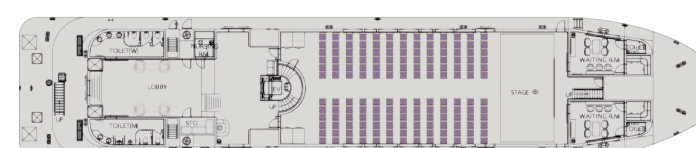

会議室

多様な形式での演出が可能

休憩室

VIPのための休憩空間として演出した写真

新郎控室

新郎控室として演出した写真

ソウルクルーズ2号 フロア別ご案内

3F

トップデッキ

自由に景色をお楽しみいただける屋外空間

屋外結婚式

屋外結婚式 会場座席配置イメージ

屋外結婚式

船舶貸切時、自由な演出が可能

ソウルクルーズ2号 宴会イベントホール

1F

多様な座席レイアウトイメージ

テーブル別座席配置図

テーブル座席形式	 Theater	 Square 2	 Square 4	 Round 8	 School	 U - Shape
テーブル別座席配置数	156	72	80	80	80	68

ソウルクルーズ2号 宴会イベントホール

2F

テーブル別座席配置

多様な座席レイアウトイメージ

テーブル別座席配置図