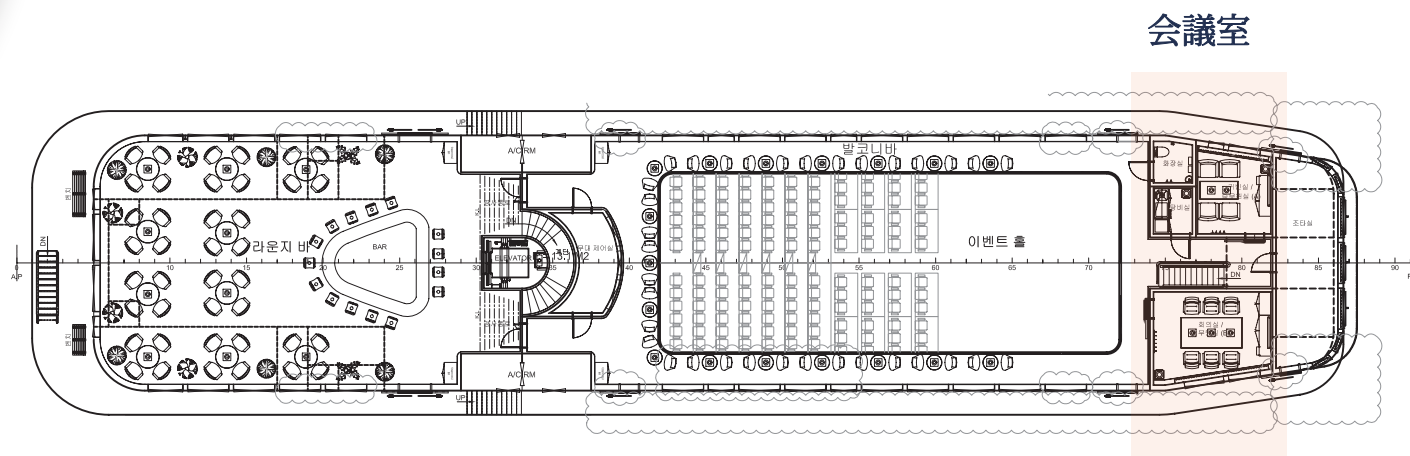

国内唯一のイベントおよびパーティー専用プレミアムクルーズ船

- 屋内空間（宴会場）：1階、2階
- 屋外空間（ルーフトップ）：3階

ソウルクルーズ2号 フロア別ご案内

1F

ロビー

ソウルクルーズ1号 入口イメージ

宴会イベントホール

テーブルに応じて座席の変更が可能

ステージ

LEDスクリーン映像

ソウルクルーズ2号 フロア別ご案内

2F

ラウンジ

ラウンジバー

パノラマ

ソウルクルーズ2号 フロア別ご案内

2F

貴賓室入

貴賓室内部

VIPのための休憩スペース

新婦控室

結婚式の新婦控室として演出した写真

ソウルクルーズ2号 フロア別ご案内

2F

会議室

多様な形式での演出が可能

休憩室

VIPのための休憩空間として演出した写真

新郎控室

新郎控室として演出した写真

ソウルクルーズ2号 フロア別ご案内

3F