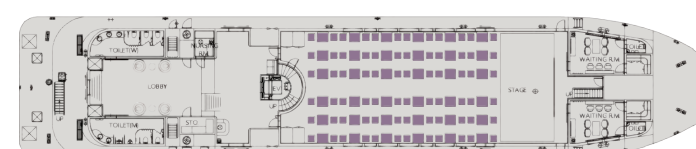

テーブル別座席配置図

テーブル座席形式	Theater	Square 2	Square 4	Round 8	School	U - Shape
テーブル別座席配置数	156	72	80	80	80	68