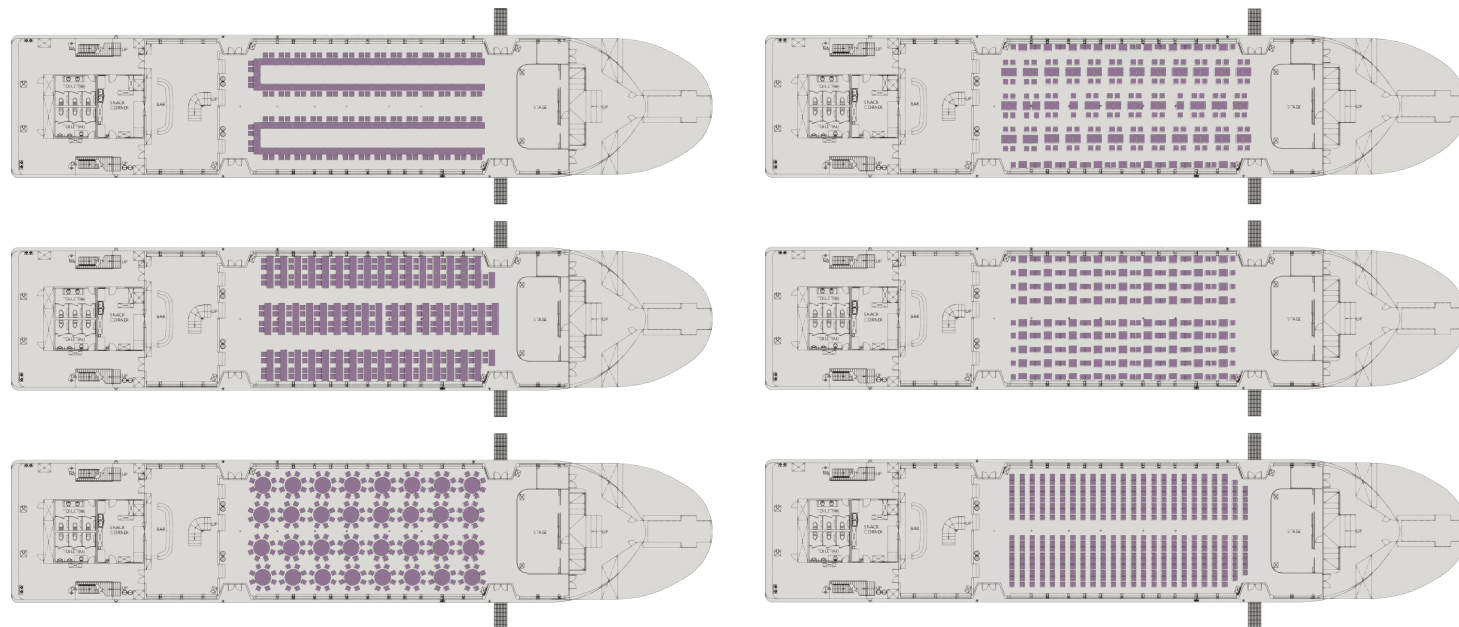

自由席 オーシャンガーデン

船舶貸切時、座席の自由セッティングが可能

自由席およびステージ

船舶貸切時、自由にご利用可能

ソウルクルーズ1号 フロア別ご案内

4F

トップデッキ

自由に景色をお楽しみいただける屋外空間

DJ機材

船舶貸切時、パーティー空間として利用可能

屋外ウェディング

船舶貸切時、自由なレイアウトが可能

ソウルクルーズ1号 宴会イベントホール

1F,2F

多様な座席レイアウトイメージ

テーブル別座席配置図

テーブル座席形式	 Theater	 Square 2	 Square 4	 Round 8	 School	 U-Shape
テーブル別座席配置数	402	162	176	256	200	120

ソウルクルーズ1号
自由席

3F

多様な座席レイアウトイメージ

テーブル別座席配置図

テーブル座席形式	 Theater	 Square 2	 Square 4	 Round 8	 School	 U - Shape
テーブル別座席配置数	54	16	48	-	-	-

ソウルクルーズ1号
トップデッキ

4F

多様な座席レイアウトイメージ

テーブル別座席配置図

テーブル座席形式	 Theater	 Square 2	 Square 4	 Round 8	 School	 U - Shape
テーブル別座席配置数	214	-	-	-	-	-

ソウルクルーズ2号 Luxury Cruise

総トン数688GT、最大400名の乗客収容が可能（宴会席セッティング時：200名）

2014年G20首脳会議の晩餐会開催に使用