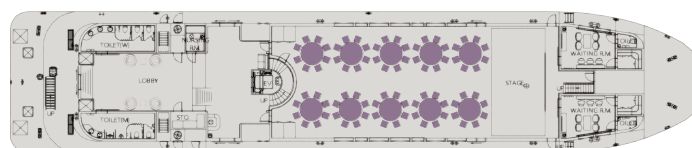

会議室

多様な形式での演出が可能

休憩室

VIPのための休憩空間として演出した写真

新郎控室

新郎控室として演出した写真

ソウルクルーズ2号 フロア別ご案内

3F

トップデッキ

自由に景色をお楽しみいただける屋外空間

屋外結婚式

屋外結婚式 会場座席配置イメージ

屋外結婚式

船舶貸切時、自由な演出が可能

ソウルクルーズ2号 宴会イベントホール

1F

多様な座席レイアウトイメージ

テーブル別座席配置図

テーブル座席形式	 Theater	 Square 2	 Square 4	 Round 8	 School	 U - Shape
テーブル別座席配置数	156	72	80	80	80	68

ソウルクルーズ2号 宴会イベントホール

2F

テーブル別座席配置

多様な座席レイアウトイメージ

テーブル別座席配置図