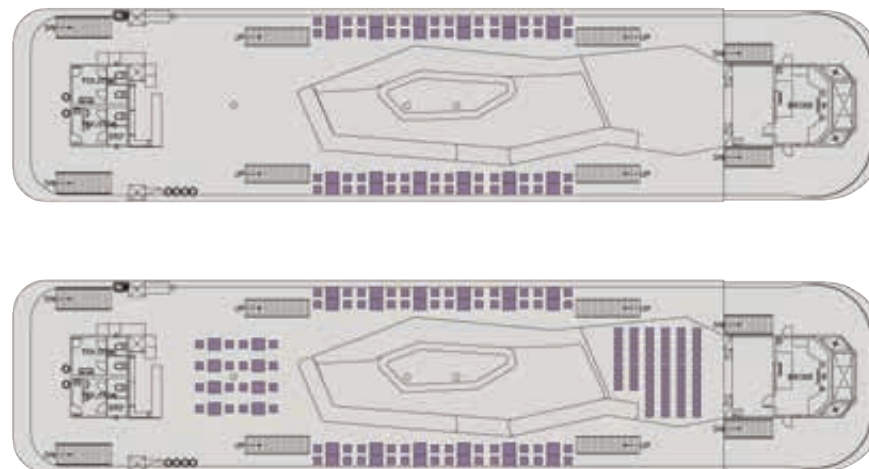

自由席 オーシャンガーデン

船舶貸切時、座席の自由セッティングが可能

自由席およびステージ

船舶貸切時、自由にご利用可能

ソウルクルーズ1号 フロア別ご案内

4F

トップデッキ

自由に景色をお楽しみいただける屋外空間

DJ機材

船舶貸切時、パーティー空間として利用可能

屋外ウェディング

船舶貸切時、自由なレイアウトが可能

ソウルクルーズ1号 宴会イベントホール

1F,2F

多様な座席レイアウトイメージ

テーブル別座席配置図

テーブル座席形式	 Theater	 Square 2	 Square 4	 Round 8	 School	 U-Shape
テーブル別座席配置数	402	162	176	256	200	120

ソウルクルーズ1号
自由席

3F

多様な座席レイアウトイメージ

テーブル別座席配置図

テーブル座席形式	 Theater	 Square 2	 Square 4	 Round 8	 School	 U - Shape
テーブル別座席配置数	54	16	48	-	-	-

ソウルクルーズ1号
トップデッキ

4F

多様な座席レイアウトイメージ

テーブル別座席配置図

テーブル座席形式	 Theater	 Square 2	 Square 4	 Round 8	 School	 U - Shape
テーブル別座席配置数	214	-	-	-	-	-

ソウルクルーズ2号 Luxury Cruise

総トン数688GT、最大400名の乗客収容が可能（宴会席セッティング時：200名）

2014年G20首脳会議の晩餐会開催に使用