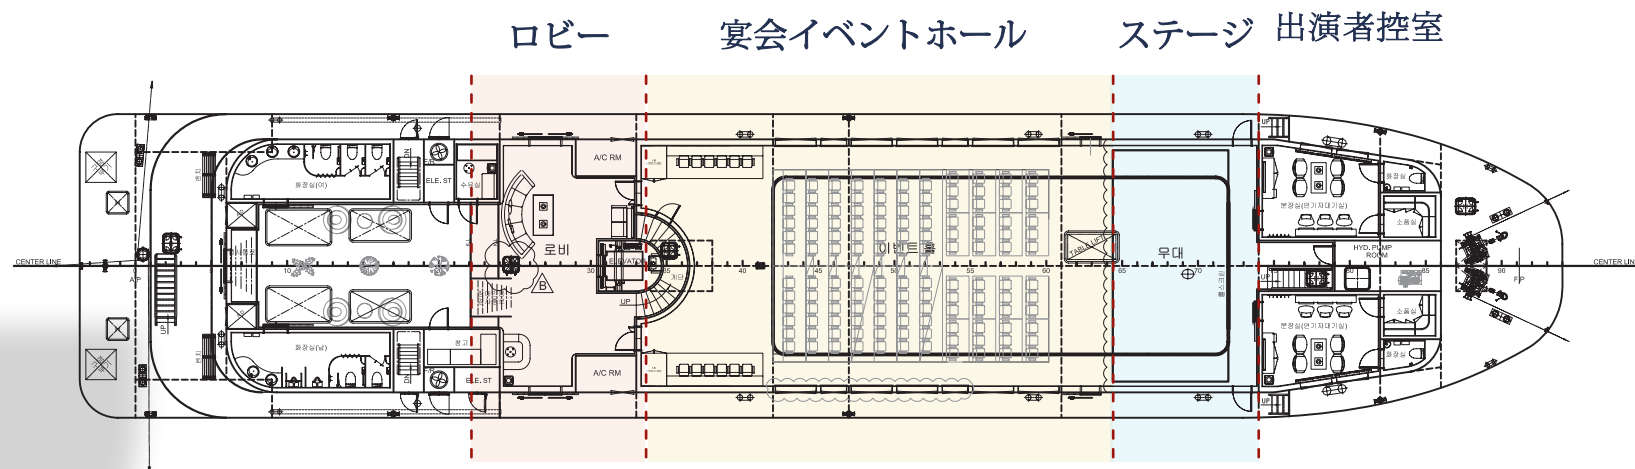

テーブル座席形式	 Theater	 Square 2	 Square 4	 Round 8	 School	 U-Shape
テーブル別座席配置数	402	162	176	256	200	120

ソウルクルーズ1号
自由席

3F

多様な座席レイアウトイメージ

テーブル別座席配置図

テーブル座席形式	 Theater	 Square 2	 Square 4	 Round 8	 School	 U - Shape
テーブル別座席配置数	54	16	48	-	-	-

ソウルクルーズ1号
トップデッキ

4F

多様な座席レイアウトイメージ

テーブル別座席配置図

テーブル座席形式	 Theater	 Square 2	 Square 4	 Round 8	 School	 U - Shape
テーブル別座席配置数	214	-	-	-	-	-

ソウルクルーズ2号 Luxury Cruise

総トン数688GT、最大400名の乗客収容が可能（宴会席セッティング時：200名）

2014年G20首脳会議の晩餐会開催に使用

国内唯一のイベントおよびパーティー専用プレミアムクルーズ船

- 屋内空間（宴会場）：1階、2階
- 屋外空間（ルーフトップ）：3階

ソウルクルーズ2号 フロア別ご案内

1F

ロビー

ソウルクルーズ1号 入口イメージ

宴会イベントホール

テーブルに応じて座席の変更が可能