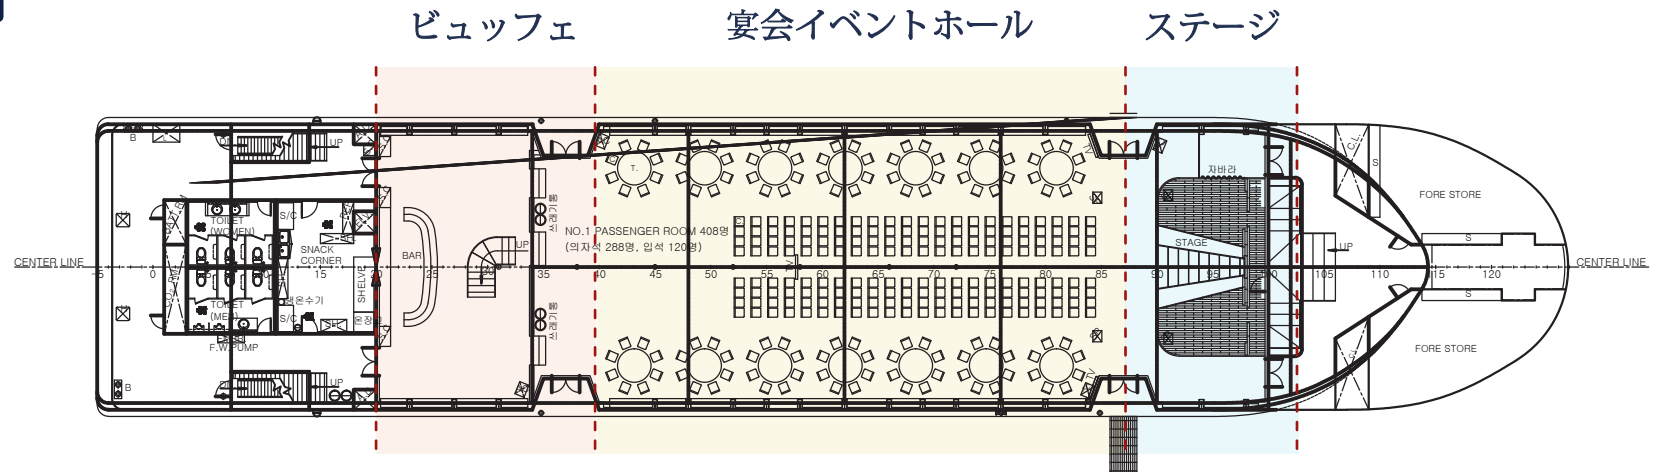

ファンサイン会/ファンミーティングクルーズ
ファンイベント/ハイタッチ、フォトタイムなど

ソウルクルーズ・パーティー

ソウルクルーズ1号 Grand Cruise

総トン数999GT、最大800名の乗客収容が可能（宴会席セッティング時：600名）
韓国観光公社選定「コリア・ユニークベニュー」

- 屋内空間（宴会場）：1階、2階
- 屋外空間（オーシャンガーデン、ルーフトップ）：3階、4階

昼間の船舶イメージ

夜間の船舶イメージ

花火ショーイメージ

ソウルクルーズ1号 フロア別ご案内

1F

ビュッフェ
船舶貸切時の選択オプション

宴会イベントホール
船舶貸切時の座席選択オプション

ステージ
船舶貸切時のパフォーマンス選択オプション

ソウルクルーズ1号 フロア別ご案内