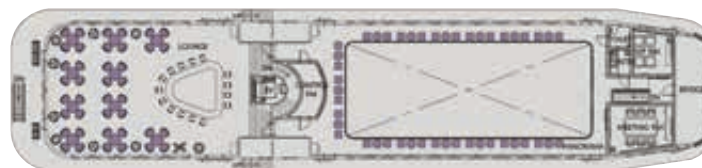

トップデッキ

自由に景色をお楽しみいただける屋外空間

屋外結婚式

屋外結婚式 会場座席配置イメージ

屋外結婚式

船舶貸切時、自由な演出が可能

ソウルクルーズ2号 宴会イベントホール

1F

多様な座席レイアウトイメージ

テーブル別座席配置図

テーブル座席形式	 Theater	 Square 2	 Square 4	 Round 8	 School	 U - Shape
テーブル別座席配置数	156	72	80	80	80	68

ソウルクルーズ2号 宴会イベントホール

2F

テーブル別座席配置

多様な座席レイアウトイメージ

テーブル別座席配置図

テーブル座席形式	 Theater	 Square 2	 Square 4	 Round 8	 School	 U - Shape
テーブル別座席配置数	-	30	40	-	-	-

ソウルクルーズ2号 トップデッキ

3F

多様な座席レイアウトイメージ

テーブル別座席配置図

テーブル座席形式	 Theater	 Square 2	 Square 4	 Round 8	 School	 U - Shape
テーブル別座席配置数	200	-	-	160	-	-