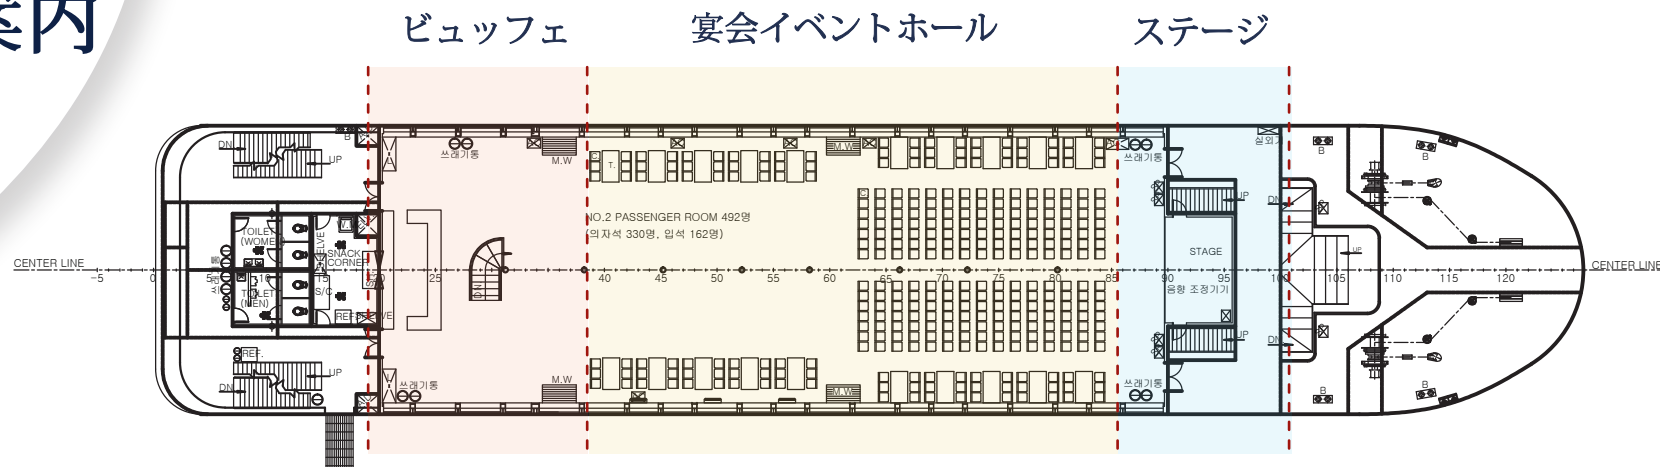

夜間の船舶イメージ

花火ショーイメージ

ソウルクルーズ1号 フロア別ご案内

1F

ビュッフェ
船舶貸切時の選択オプション

宴会イベントホール
船舶貸切時の座席選択オプション

ステージ
船舶貸切時のパフォーマンス選択オプション

ソウルクルーズ1号 フロア別ご案内

2F

buffet
船舶貸切時の選択オプション

banquet event hall
船舶貸切時の座席選択オプション

stage
船舶貸切時のパフォーマンス選択オプション

ソウルクルーズ1号 フロア別ご案内

3F

自由席 / 固定席

船舶貸切時、ディスプレイ演出が可能