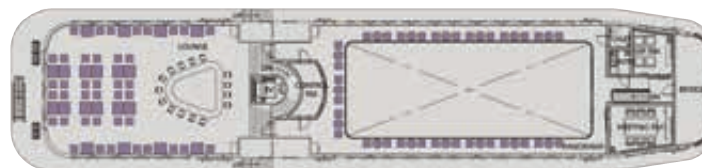

トップデッキ

自由に景色をお楽しみいただける屋外空間

屋外結婚式

屋外結婚式 会場座席配置イメージ

屋外結婚式

船舶貸切時、自由な演出が可能

ソウルクルーズ2号 宴会イベントホール

1F

多様な座席レイアウトイメージ

テーブル別座席配置図

テーブル座席形式	 Theater	 Square 2	 Square 4	 Round 8	 School	 U - Shape
テーブル別座席配置数	156	72	80	80	80	68

ソウルクルーズ2号 宴会イベントホール

2F

テーブル別座席配置

多様な座席レイアウトイメージ

テーブル別座席配置図

テーブル座席形式	 Theater	 Square 2	 Square 4	 Round 8	 School	 U - Shape
テーブル別座席配置数	-	30	40	-	-	-

ソウルクルーズ2号 トップデッキ

3F

多様な座席レイアウトイメージ

テーブル別座席配置図

テーブル座席形式	 Theater	 Square 2	 Square 4	 Round 8	 School	 U - Shape
テーブル別座席配置数	200	-	-	160	-	-