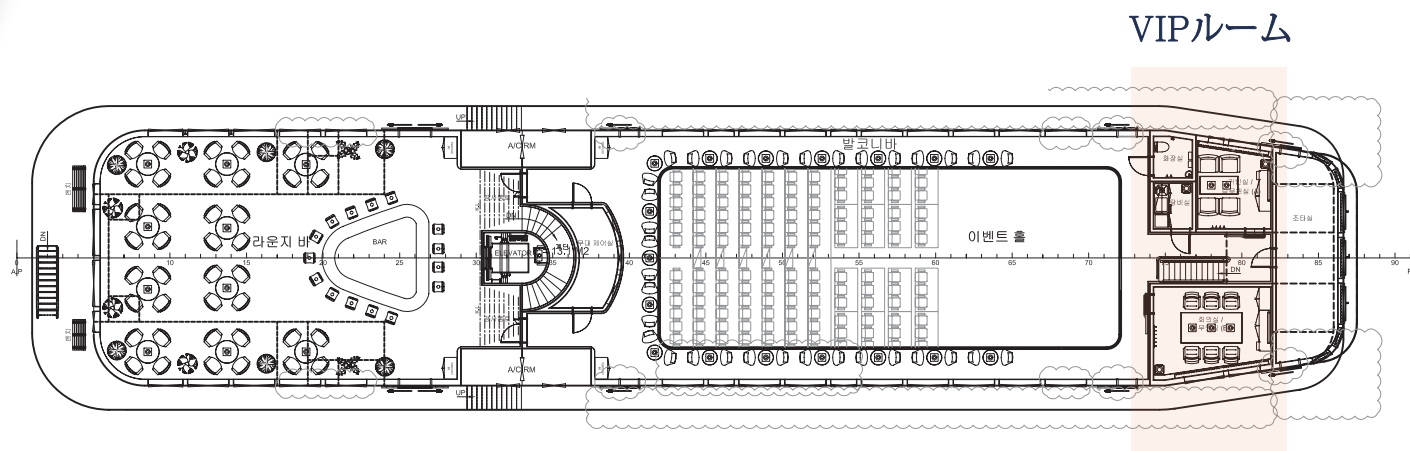

ソウルクルーズ2号 フロア別ご案内

2F

貴賓室入