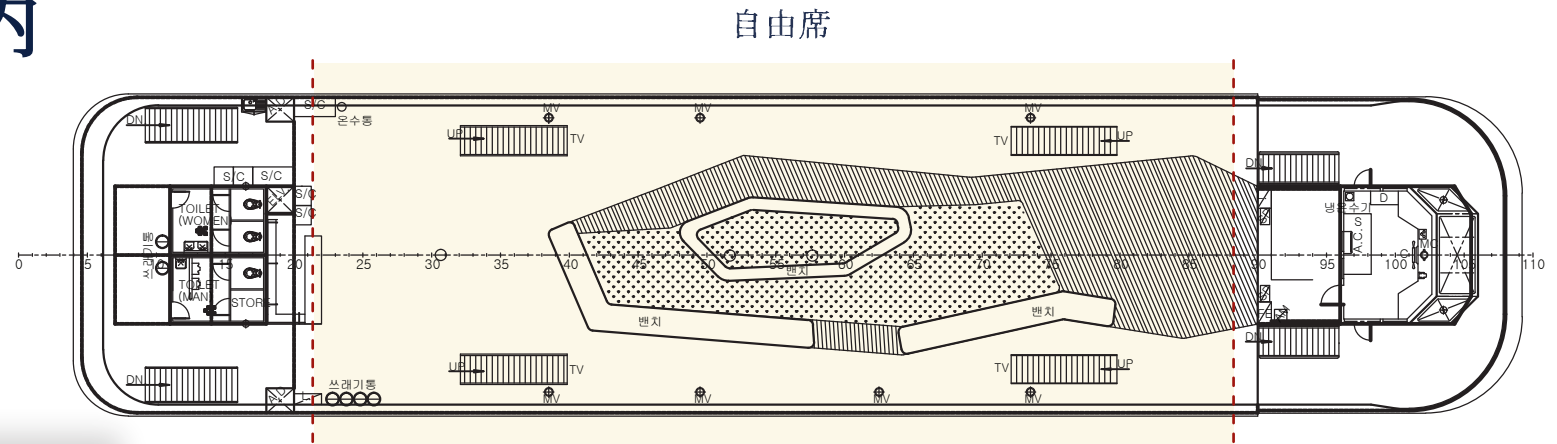

2F

buffet
船舶貸切時の選択オプション

banquet event hall
船舶貸切時の座席選択オプション

stage
船舶貸切時のパフォーマンス選択オプション

ソウルクルーズ1号 フロア別ご案内

3F

自由席 / 固定席

船舶貸切時、ディスプレイ演出が可能