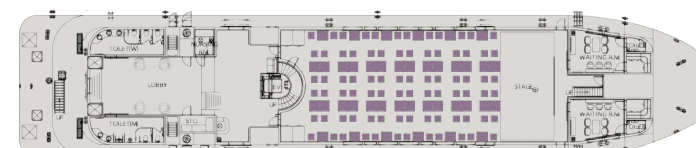

トップデッキ

自由に景色をお楽しみいただける屋外空間

屋外結婚式

屋外結婚式 会場座席配置イメージ

屋外結婚式

船舶貸切時、自由な演出が可能

ソウルクルーズ2号 宴会イベントホール

1F

多様な座席レイアウトイメージ

テーブル別座席配置図

テーブル座席形式	 Theater	 Square 2	 Square 4	 Round 8	 School	 U - Shape
テーブル別座席配置数	156	72	80	80	80	68

ソウルクルーズ2号 宴会イベントホール

2F

テーブル別座席配置

多様な座席レイアウトイメージ

テーブル別座席配置図