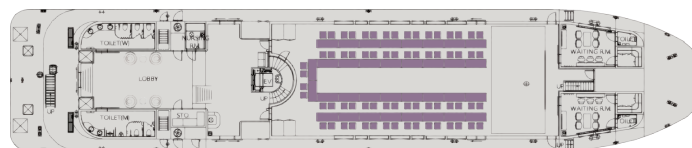

会議室

多様な形式での演出が可能

休憩室

VIPのための休憩空間として演出した写真

新郎控室

新郎控室として演出した写真

ソウルクルーズ2号 フロア別ご案内

3F

トップデッキ

自由に景色をお楽しみいただける屋外空間

屋外結婚式

屋外結婚式 会場座席配置イメージ

屋外結婚式

船舶貸切時、自由な演出が可能

ソウルクルーズ2号 宴会イベントホール

1F

多様な座席レイアウトイメージ

テーブル別座席配置図

テーブル座席形式	 Theater	 Square 2	 Square 4	 Round 8	 School	 U - Shape
テーブル別座席配置数	156	72	80	80	80	68

ソウルクルーズ2号 宴会イベントホール

2F

テーブル別座席配置

多様な座席レイアウトイメージ

テーブル別座席配置図