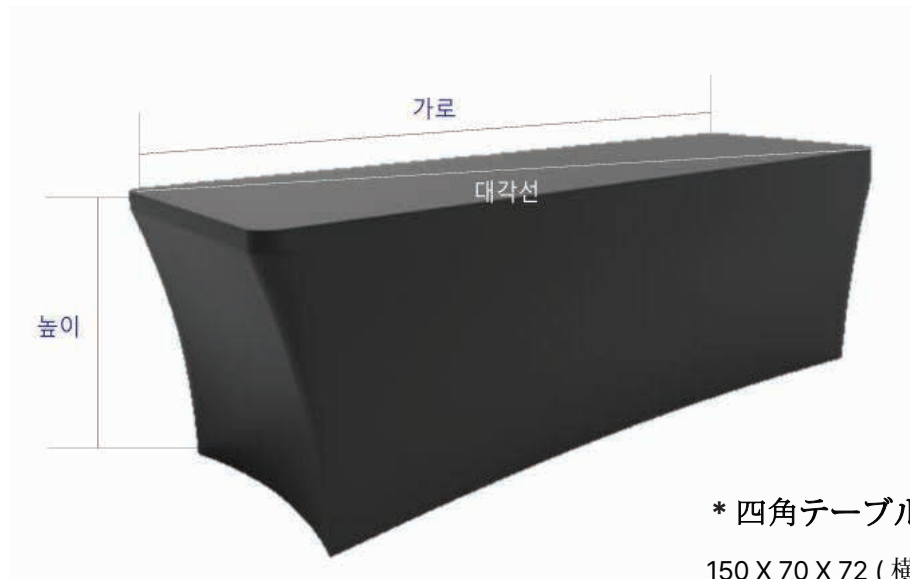

ソウルクルーズ2号 他の施設

船舶入口

インフォメーションデスク

音響コントロールルーム

公演待機室

ソウルクルーズ2号 舞台

* 舞台

ステージLEDスクリーンサイズ：3 × 6 (m)
ステージサイズ：6.8 × 4.3 (m)
ステージ高さ：40cm (10cm × 4段の階段)

* 演台サイズ

上段：50 × 40 × 8 (cm)
支柱：30 × 100 (cm)
高さ：112cm

ソウルクルーズ2号 横断幕

設置位置	サイズ	取り付け方法
中央	670 X 100 (cm)	ロープで固定
側面	1000 X 100 (cm)	ロープで固定

ソウルクルーズ2号 テーブル

* 四角テーブル

150 X 70 X 72 (横 × 縦 × 高さcm)

* 円卓

160 X 72 (直径 × 高さ cm)

* 四角テーブル X 1EA

70 X 75 X 72 (横 × 縦 × 高さcm)

ソウルクルーズ ベスト商品紹介

Seoul Cruise Best Product

1 ハイ！ソウル・クルーズ

Hi! Seoul, Cruise

+ 運航時間 約1時間
Operating Time 1 Hours