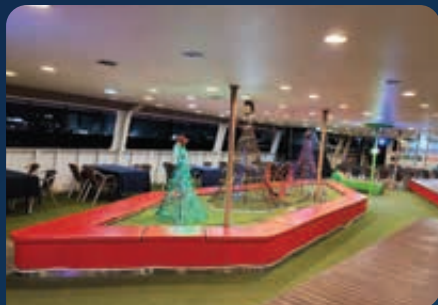

ソウルクルーズ1号
自由席

3F

多様な座席レイアウトイメージ