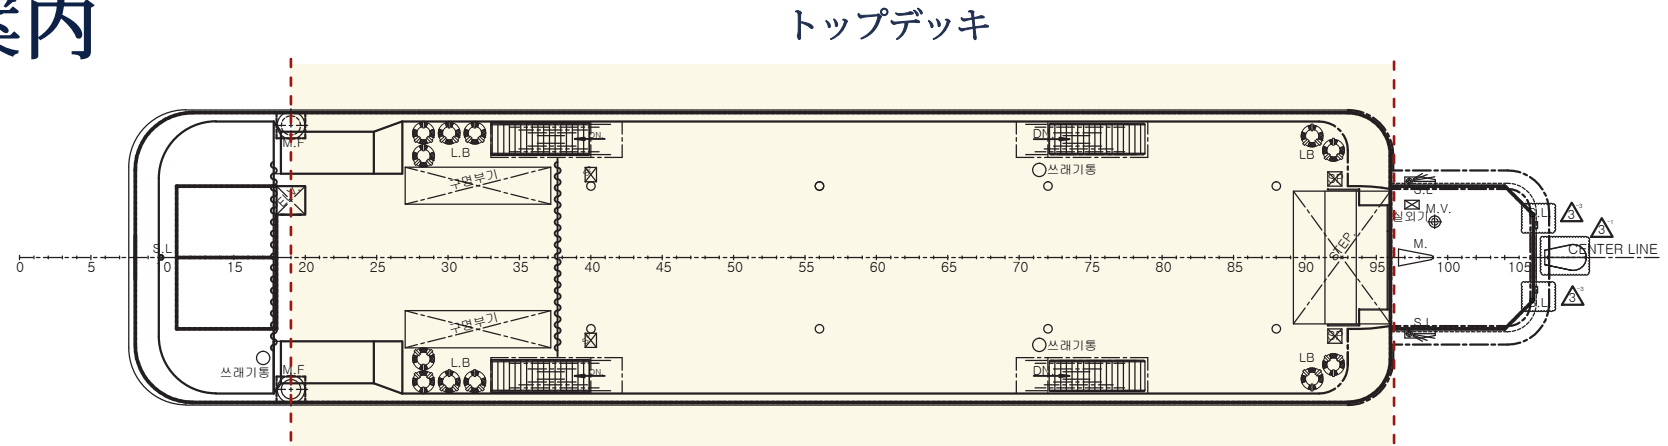

自由席 オーシャンガーデン

船舶貸切時、座席の自由セッティングが可能

自由席およびステージ

船舶貸切時、自由にご利用可能

ソウルクルーズ1号 フロア別ご案内

4F

トップデッキ

自由に景色をお楽しみいただける屋外空間