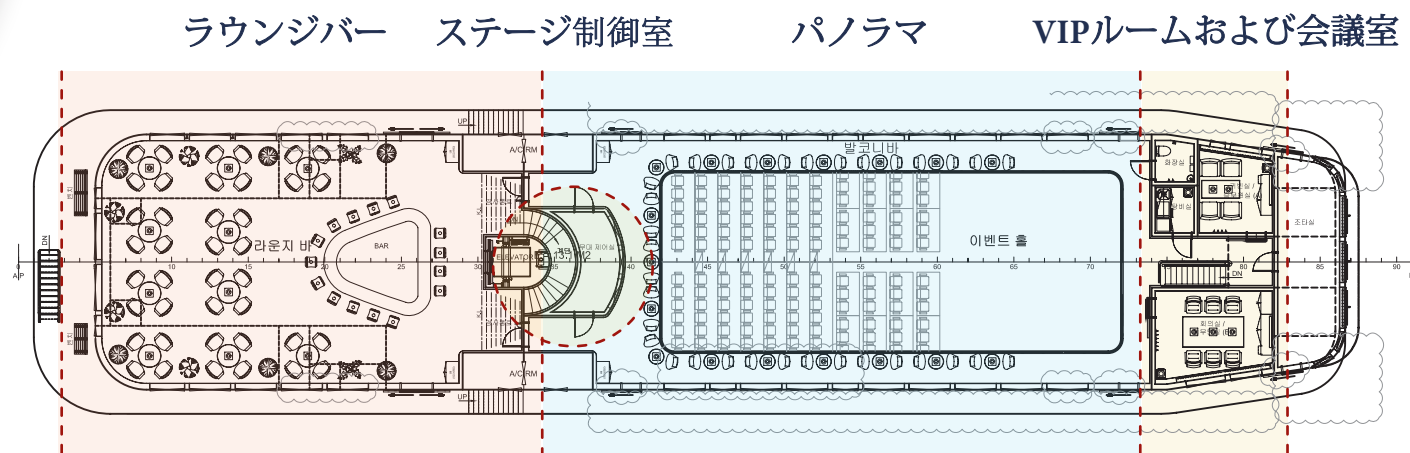

ソウルクルーズ1号
トップデッキ

4F

多様な座席レイアウトイメージ

テーブル別座席配置図

テーブル座席形式	 Theater	 Square 2	 Square 4	 Round 8	 School	 U - Shape
テーブル別座席配置数	214	-	-	-	-	-

ソウルクルーズ2号 Luxury Cruise

総トン数688GT、最大400名の乗客収容が可能（宴会席セッティング時：200名）

2014年G20首脳会議の晩餐会開催に使用

国内唯一のイベントおよびパーティー専用プレミアムクルーズ船

- 屋内空間（宴会場）：1階、2階
- 屋外空間（ルーフトップ）：3階

ソウルクルーズ2号 フロア別ご案内

1F

ロビー

ソウルクルーズ1号 入口イメージ

宴会イベントホール

テーブルに応じて座席の変更が可能

ステージ

LEDスクリーン映像

ソウルクルーズ2号 フロア別ご案内

2F

ラウンジ

ラウンジバー

パノラマ

ソウルクルーズ2号 フロア別ご案内