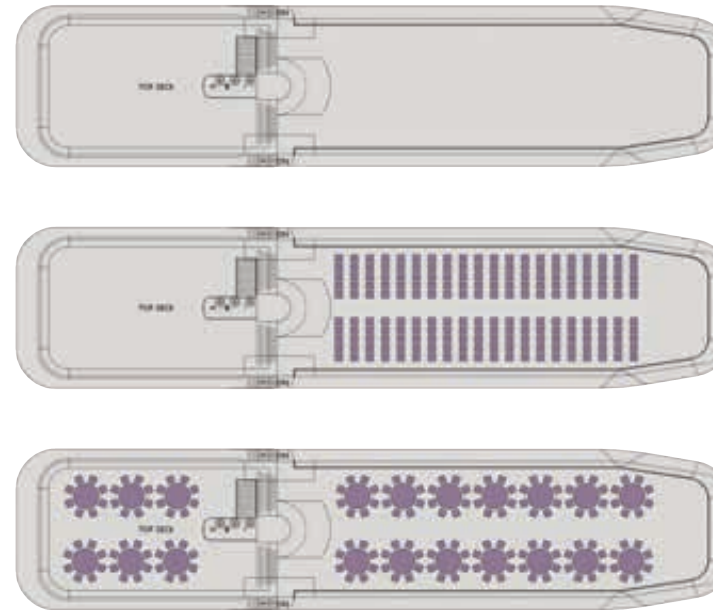

テーブル別座席配置図

テーブル座席形式	 Theater	 Square 2	 Square 4	 Round 8	 School	 U - Shape
テーブル別座席配置数	200	-	-	160	-	-