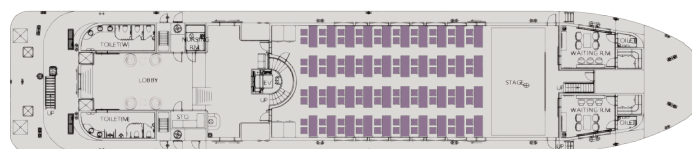

会議室

多様な形式での演出が可能

休憩室

VIPのための休憩空間として演出した写真

新郎控室

新郎控室として演出した写真

ソウルクルーズ2号 フロア別ご案内

3F

トップデッキ

自由に景色をお楽しみいただける屋外空間

屋外結婚式

屋外結婚式 会場座席配置イメージ

屋外結婚式

船舶貸切時、自由な演出が可能

ソウルクルーズ2号 宴会イベントホール

1F

多様な座席レイアウトイメージ

テーブル別座席配置図

テーブル座席形式	 Theater	 Square 2	 Square 4	 Round 8	 School	 U - Shape
テーブル別座席配置数	156	72	80	80	80	68

ソウルクルーズ2号 宴会イベントホール

2F

テーブル別座席配置

多様な座席レイアウトイメージ

テーブル別座席配置図