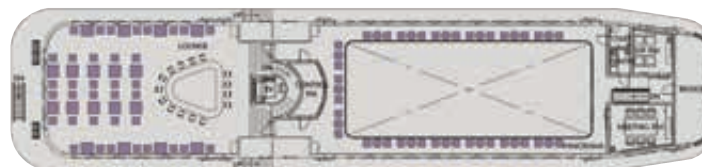

国内唯一のイベントおよびパーティー専用プレミアムクルーズ船

- 屋内空間（宴会場）：1階、2階
- 屋外空間（ルーフトップ）：3階

ソウルクルーズ2号 フロア別ご案内

1F

ロビー

ソウルクルーズ1号 入口イメージ

宴会イベントホール

テーブルに応じて座席の変更が可能

トップデッキ

自由に景色をお楽しみいただける屋外空間

屋外結婚式

屋外結婚式 会場座席配置イメージ

屋外結婚式

船舶貸切時、自由な演出が可能

ソウルクルーズ2号 宴会イベントホール

1F

多様な座席レイアウトイメージ

テーブル別座席配置図

テーブル座席形式	 Theater	 Square 2	 Square 4	 Round 8	 School	 U - Shape
テーブル別座席配置数	156	72	80	80	80	68

ソウルクルーズ2号 宴会イベントホール

2F

テーブル別座席配置

多様な座席レイアウトイメージ

テーブル別座席配置図

テーブル座席形式	 Theater	 Square 2	 Square 4	 Round 8	 School	 U - Shape
テーブル別座席配置数	-	30	40	-	-	-

ソウルクルーズ2号 トップデッキ

3F

多様な座席レイアウトイメージ

テーブル別座席配置図

テーブル座席形式	 Theater	 Square 2	 Square 4	 Round 8	 School	 U - Shape
テーブル別座席配置数	200	-	-	160	-	-