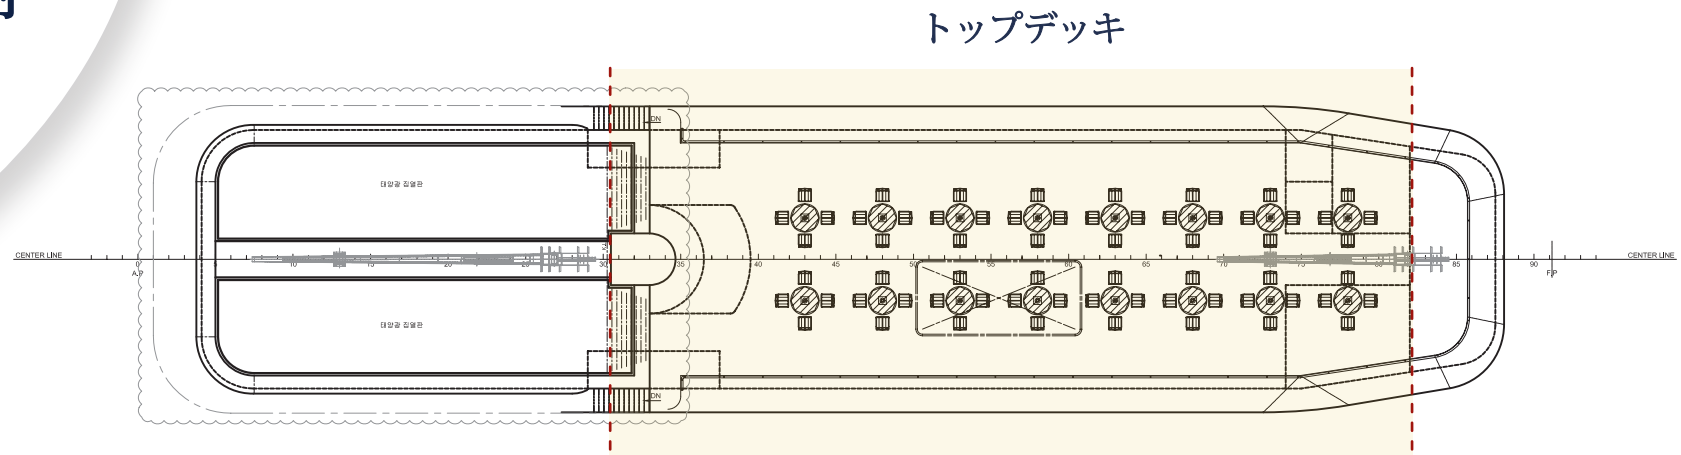

会議室

多様な形式での演出が可能

休憩室

VIPのための休憩空間として演出した写真

新郎控室

新郎控室として演出した写真

ソウルクルーズ2号 フロア別ご案内

3F

トップデッキ

自由に景色をお楽しみいただける屋外空間

屋外結婚式

屋外結婚式 会場座席配置イメージ

屋外結婚式

船舶貸切時、自由な演出が可能

ソウルクルーズ2号 宴会イベントホール

1F